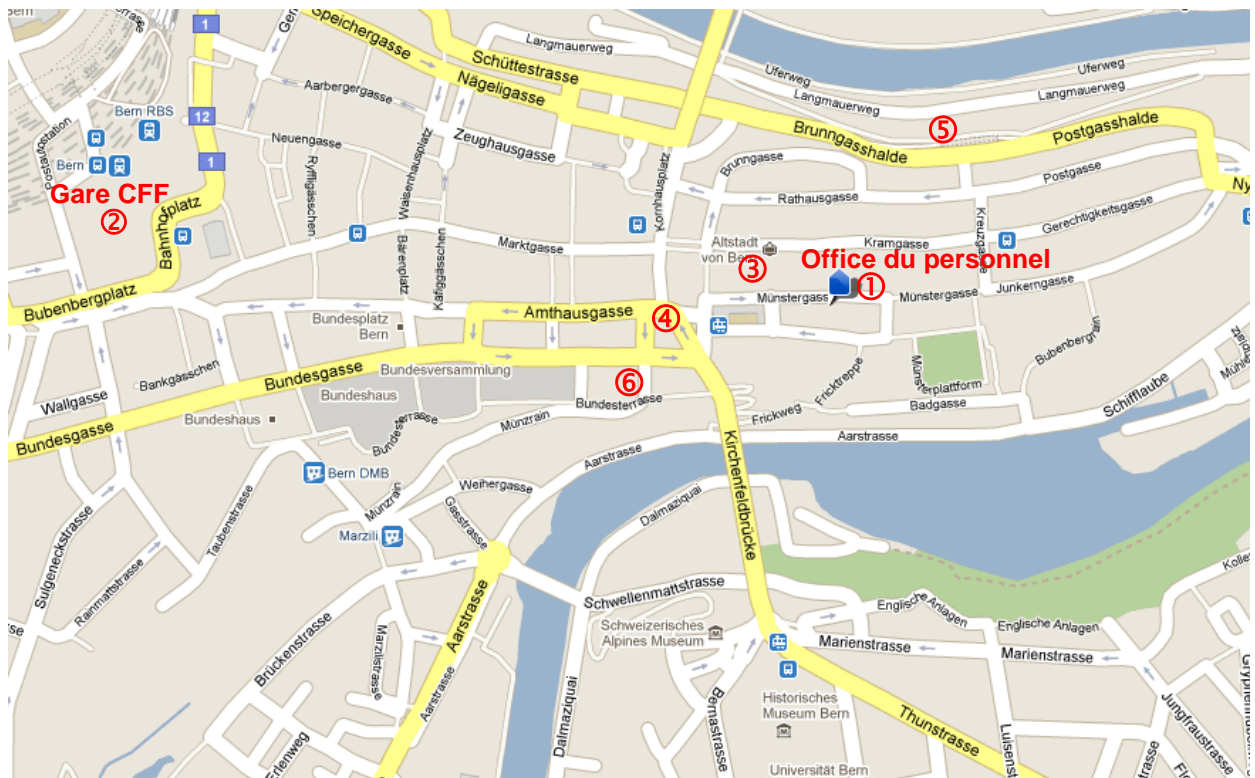

Münstergasse 45
3011 Berne
Téléphone +41 31 633 43 36
www.be.ch/personnel

Plan de situation

Copyright © Google

Si vous souhaitez nous rendre visite:

Sis au 45 Münsterplatz à Berne ①, l'Office cantonal du personnel est bien desservi par les transports publics.

Depuis la gare CFF ② avec le bus n° 12 (direction Zentrum Paul Klee) ③ ou avec les trams n° 6 (direction Worb Dorf), 7 (direction Ostring) ou 8 (direction Saali), arrêt „Zytglogge“ ④. A pied, vous mettez 10 à 15 minutes pour aller de la gare à l'Office du personnel.

Dans la vieille ville, les possibilités de stationnement sont très limitées et nous vous recommandons de vous garer dans le Rathausparking ⑤ ou le Parking Casino ⑥.