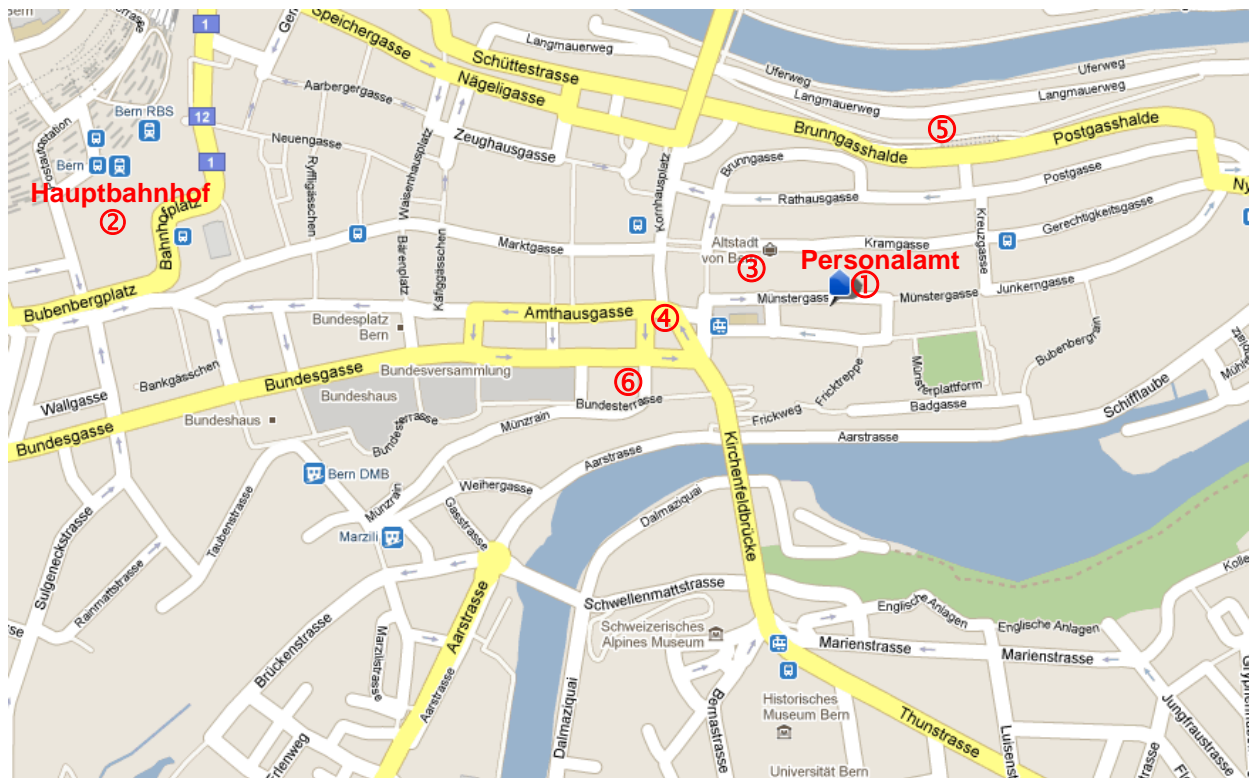

Münstergasse 45
3011 Bern
Telefon 031 633 43 36
Telefax 031 633 43 48
www.be.ch/personal

Lageplan

Copyright © Google

Anreise

Das Personalamt an der Münsterstrasse 45 ① in Bern ist gut mit den öffentlichen Verkehrsmitteln erreichbar.

Ab Hauptbahnhof ② mit dem Bus Nr. 12 (Schosshalde) ③ oder Tram Nr. 6 (Worb Dorf), 7 (Ostring) oder 8 (Saali) bis Haltestelle „Zytglogge“ ④ (zu Fuss ab Hauptbahnhof 10 bis 15 Min.).

Parkplätze sind in der Altstadt nur beschränkt vorhanden. Benutzen Sie das Rathausparking ⑤ oder das Parking Casino ⑥.